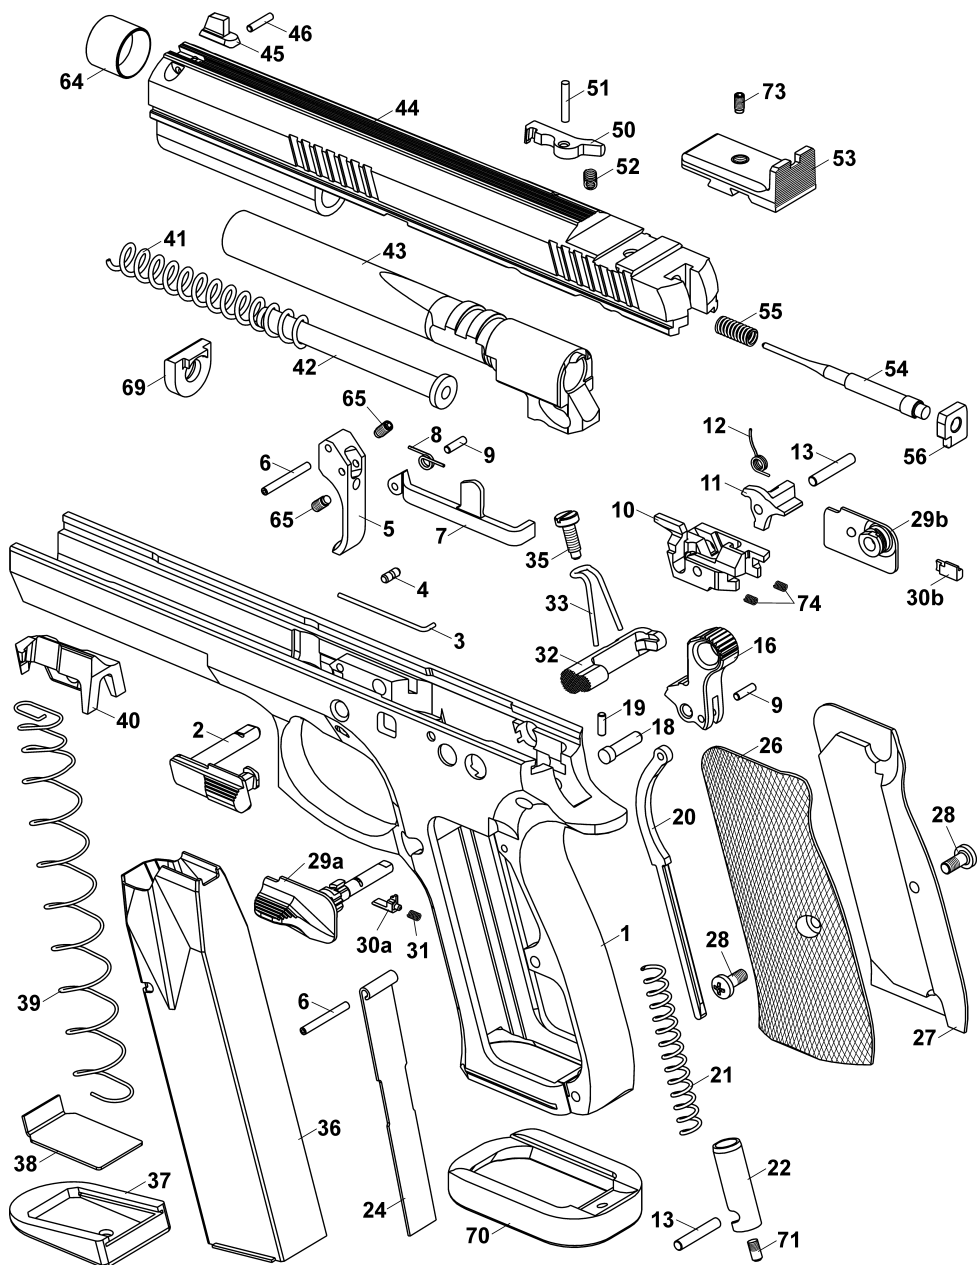

VYOBRAZENÍ A SEZNAM SOUČÁSTEK

1 Rám	37 Dno zásobníku
2 Záchyt závěru	38 Západka dna zásobníku
3 Pružina záchytu závěru	39 Pružina zásobníku
4 Kolík pružiny záchytu závěru	40 Podavač
5 Spoušť	41 Vratná pružina
6 Čep spouště (2x)	42 Vedení vratné pružiny
7 Táhllo spouště	43 Hlaveň
8 Pružina spouště	44 Závěr
9 Čep (2x)	45 Muška
10 Vyhazovač	46 Kolík mušky
11 Záchyt kohoutku	47 -
12 Pružina záchytu kohoutku	48 -
13 Čep záchytu kohoutku (2x)	49 -
14 -	50 Vytahovač
15 -	51 Čep vytahovače
16 Kohoutek	52 Pružina vytahovače
17 -	53 Hledí
18 Čep kohoutku	54 Zápalník
19 Pojistný kolík čepu kohoutku	55 Pružina zápalníku
20 Tyčka bicí pružiny	56 Deska zápalníku
21 Bicí pružina	57 -
22 Zátka bicí pružiny	58 -
23 -	59 -
24 Vedení zásobníku	60 -
25 -	61 -
26 Střenka levá	62 -
27 Střenka pravá	63 -
28 Šroub střenky (2x)	64 Vedení hlavně
29 a) Pojistka levá	65 Seřizovací šroub (2x)
b) Pojistka pravá	66 -
30 a) Západka pojistky levá	67 -
b) Západka pojistky pravá	68 -
31 Pružina západky pojistky	69 Nárazník *
32 Zádržka zásobníku	70 Navaděč
33 Pružina zádržky zásobníku	71 Čep zátky bicí pružiny
34 -	72 -
35 Šroub pružiny zádržky zásobníku	73 -
36 Plášť zásobníku	74 Pružina vyhazovače (2x)

Poznámka:

* Pouze u pistolí v ráži .40 S&W

Čísla, u kterých jsou pomlčky, jsou uvedena jen pro zachování shodnosti se seznamy u jiných pistolí. Tyto součástky se u pistole CZ 75 TS nevyskytují.